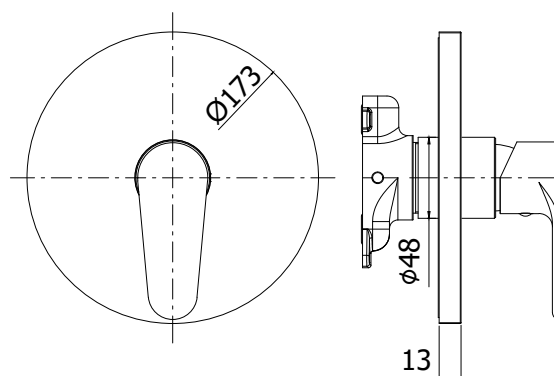

COLLEZIONE

green

IMMAGINE PRODOTTO

DISEGNO TECNICO

DESCRIZIONE

Set esterno miscelatore incasso doccia (1 uscita) completo di:

- corpo miscelatore
- piastra in ABS Ø173mm e leva

ART.

GR BOX010 . .

senza deviatore

ZPRO BOX010 . .

Prolunga per art. BOX010

- H30mm

FINITURE

GR

CR - cromo