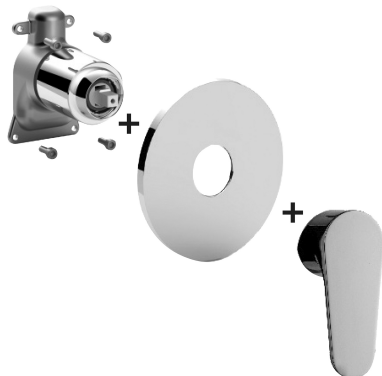

COLLEZIONE

green

IMMAGINE PRODOTTO

DISEGNO TECNICO

DESCRIZIONE

Set esterno miscelatore incasso doccia (1 uscita) completo di:

- corpo miscelatore
- piastra in ABS Ø173mm e leva

ART.

GR BOX010 . .

senza deviatore

ZPRO BOX010 . .

Prolunga per art. BOX010

- H30mm

FINITURE

GR

CR - cromo