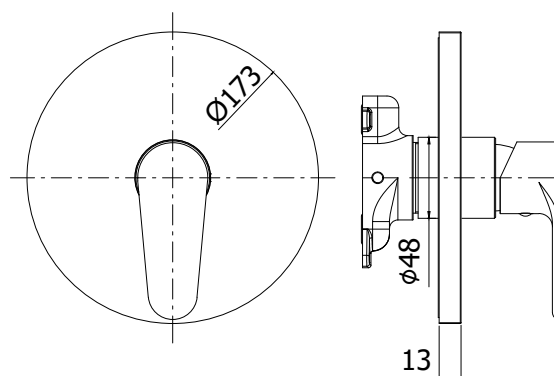

## DESCRIZIONE

Set esterno miscelatore incasso doccia (1 uscita) completo di:

- corpo miscelatore
- piastra in ABS Ø173mm e leva