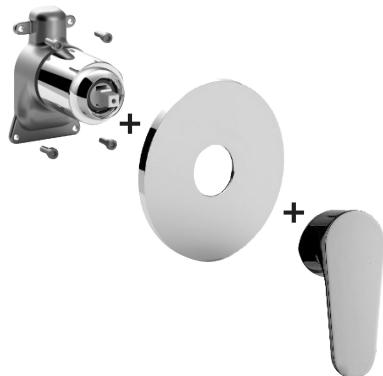

COLLEZIONE

green

IMMAGINE PRODOTTO