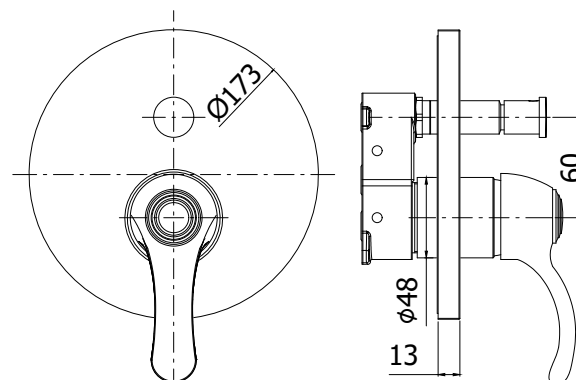

## DESCRIZIONE

Set esterno miscelatore incasso doccia (2 uscite) completo di:

- corpo miscelatore
- piastra in ABS Ø173mm e leva