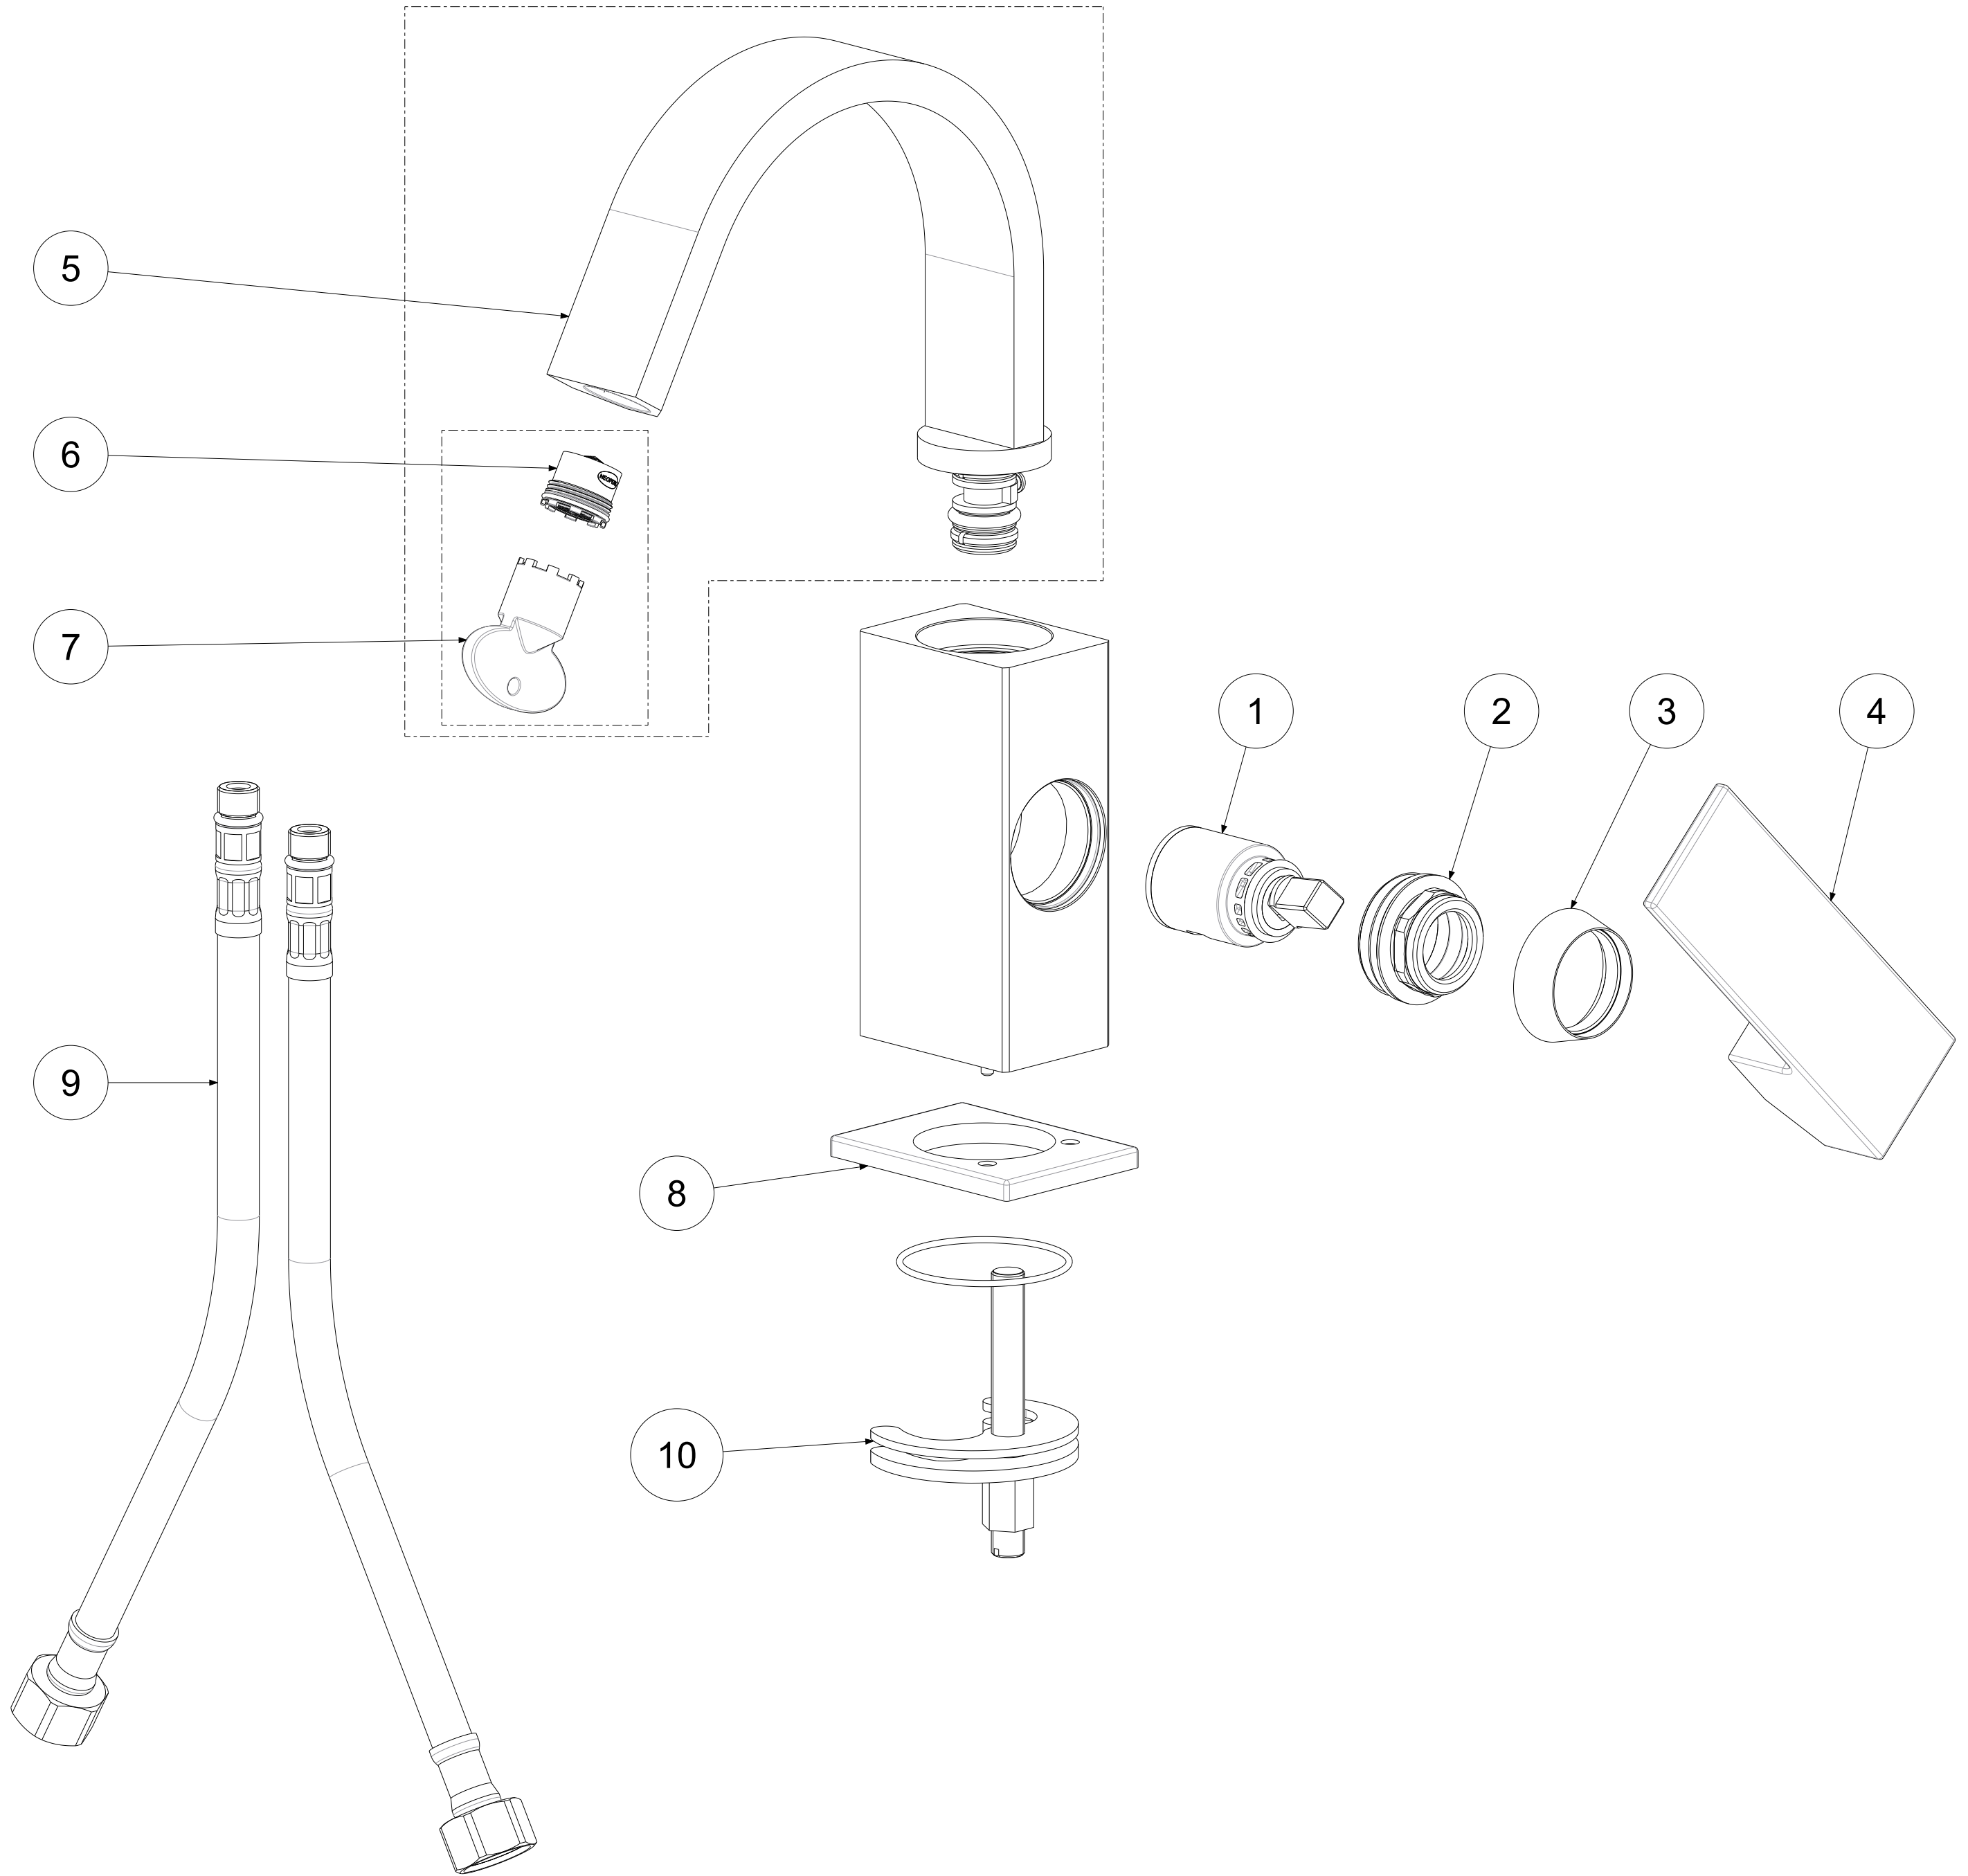

P Item	CODICE Code	DESCRIZIONE Designation
1	ZA91140	Cartuccia completa Ø25mm
2	ZGHI011	Ghiera fermacartuccia M30x1
3	ZCAP062..	Cappuccio sottoleva in metallo
4	ZLEV189..	Leva completa ELLE rovesciata
5	ZCAN079	Canna piatta con aeratore
6	ZAER050	Aeratore a scomparsa + chiavetta
7	ZACC343	Chiavetta per aeratore
8	ZBAS053..	Basetta 60x45
9	ZFLX001..	Set flex inox 3/8" cm.35 c/guar.
10	ZFIS038	Set fissaggio

	APPROVATO: Approved:		A2	SCALA Scale	1:1,25	MATERIALE Material	VARI
	DISEGNATO: Design:	Bertoli	16/04/2021	UNITA' Unit	mm	SERIE Range	ELLE
		DESCRIZIONE - Description: Misc. bidet girevole T/C canna piatta ELLE Bidet mixer with flat swivel spout w/o waste ELLE					
FOGLIO - Sheet:		Ricambi	CODICE - Part Number:		EL838CR