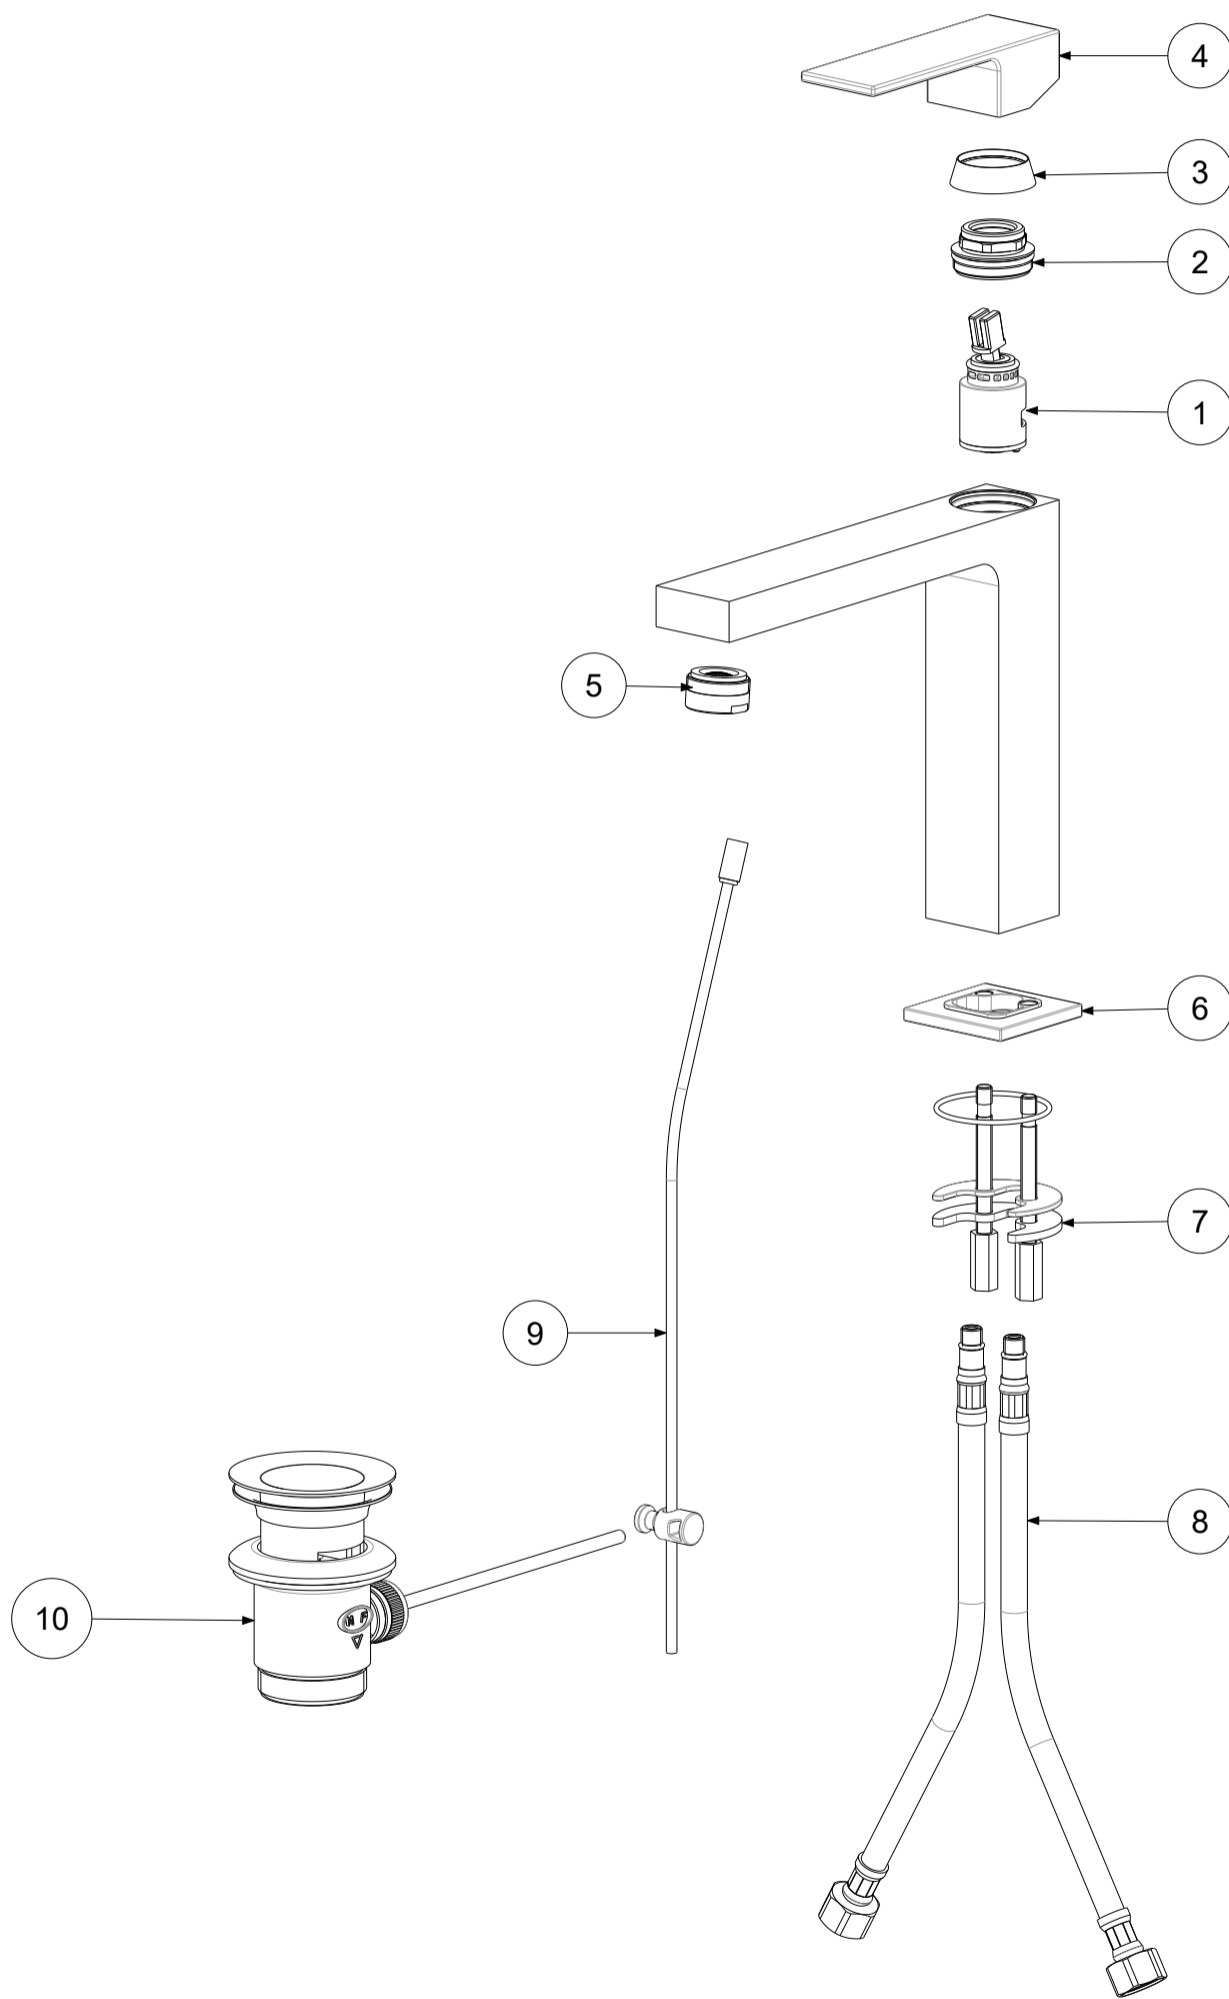

P Item	CODICE Code	DESCRIZIONE Designation
1	ZA91140	Cartuccia completa Ø25mm
2	ZGHI011	Ghiera fermacartuccia M30x1
3	ZCAP062..	Cappuccio sottoleva in metallo
4	ZLEV152..	Leva completa ELLE
5	ZAER078..	Aeratore Ø24x1M
6	ZBAS095..	Basetta ottone
7	ZFIS139	Set fissaggio
8	ZFLX069..	Flex inox
9	ZAST046..	Asta pomolo snodino Ø4mm piegata
10	ZSCA002..	Scarico 1'1/4 modello NEW (ZM) c/tappo host.

	APPROVATO: Approved:		<b>A3</b>	SCALA Scale	1:2,857	MATERIALE Material	VARI
	DISEGNATO: Design:	Bertoli	26/10/2020	UNITA' Unit	mm	SERIE Range	ELLE
			DESCRIZIONE - Description: Miscelatore lavabo S/A 1'1/4 Prolungato MEDIO ELLE Wash basin mixer MEDIUM HIGH with 1" 1/4 PUW ELLE				
FOGLIO - Sheet:		Ricambi		CODICE - Part Number:		<b>EL073CR</b>	