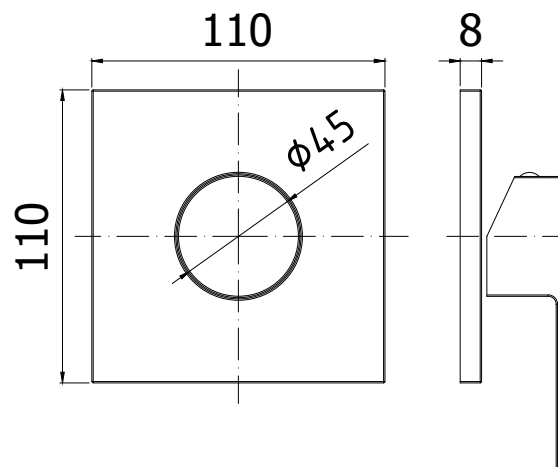

incassi projects - concealed mixer projects

IMMAGINE PRODOTTO

DISEGNO TECNICO

DESCRIZIONE

Set esterno per art. EF 010CR

ART.

EF 010CREST

da abbinare solo con art. INC01035CR