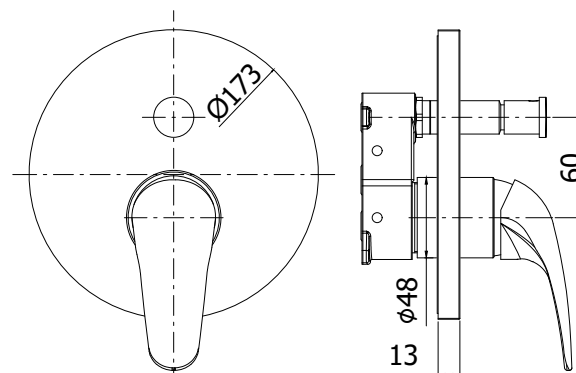

COLLEZIONE

duemila

IMMAGINE PRODOTTO

DISEGNO TECNICO

DESCRIZIONE

Set esterno miscelatore incasso doccia (2 uscite) completo di:

- corpo miscelatore
- piastra in ABS Ø173mm e leva

ART.

DU BOX015 . .
con deviatore a pulsante

ZPRO BOX015 . .
Prolunga con deviatore per art. BOX015

- H30mm

FINITURE

DU
CR - cromo

ZPRO
CR - cromo

DOCUMENTAZIONE

DIAGRAMMA
PORTATA 1