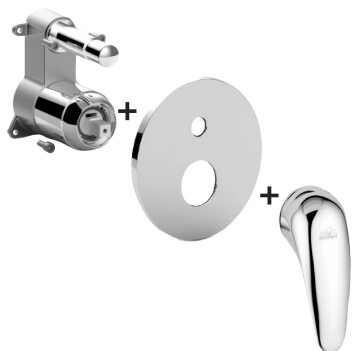

COLLEZIONE

duemila

IMMAGINE PRODOTTO

DISEGNO TECNICO

DESCRIZIONE

Set esterno miscelatore incasso doccia (2 uscite) completo di:

- corpo miscelatore
- piastra in ABS Ø173mm e leva

ART.

DU BOX015 . .
con deviatore a pulsante

ZPRO BOX015 . .
Prolunga con deviatore per art. BOX015

- H30mm

FINITURE

DU
CR - cromo

ZPRO
CR - cromo

DOCUMENTAZIONE

DIAGRAMMA
PORTATA 1