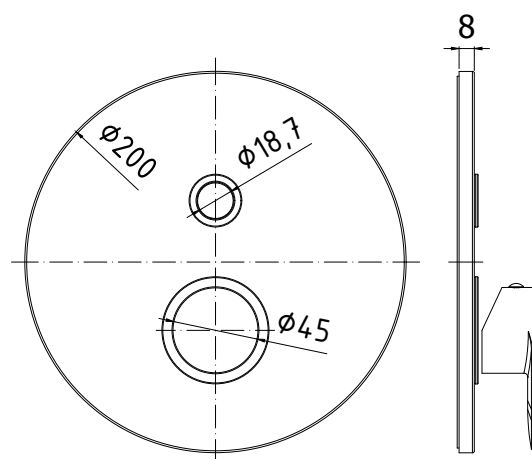

COLLEZIONE

incassi projects - concealed mixer projects

IMMAGINE PRODOTTO

DISEGNO TECNICO

DESCRIZIONE

Set esterno per art. CA 015CR

ART.

CA 015CREST

da abbinare solo con art. INC01535CR

FINITURE

CA

CREST - cromo

PAGINA PRODOTTO

www.paffoni.it