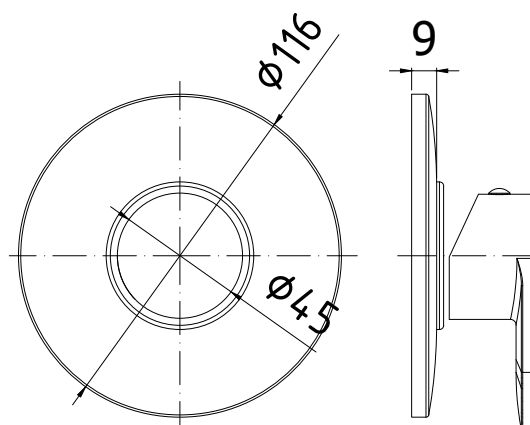

COLLEZIONE

incassi projects - concealed mixer projects

IMMAGINE PRODOTTO

DISEGNO TECNICO

DESCRIZIONE

Set esterno per art. CA 010CR

ART.

CA 010CREST

da abbinare solo con art. INC01035CR

FINITURE

CA

CREST - cromo

DOCUMENTAZIONE

ISTRUZIONI
INSTALLAZIONE

ESPLOSO
RICAMBI 1

PAGINA PRODOTTO