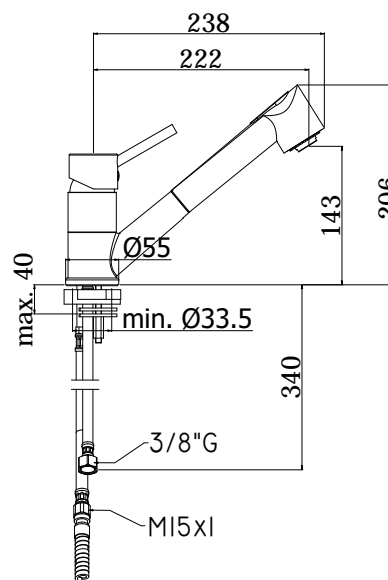

# birillo

IMMAGINE PRODOTTO

DISEGNO TECNICO

DESCRIZIONE

Miscelatore lavello monoforo con canna orientabile completo di:

- set 2 flessibili inox 3/8" G
- 1 flessibile inox M15x1
- 1 flessibile nylon 1/2" G x M15x1 cm. 150 con piombo

ART.

**BI 183CR.** .  
con doccia estraibile (2 getti) in ABS

FINITURE

**BI**  
CR - cromo

DOCUMENTAZIONE

DIAGRAMMA  
PORTATA 1

ISTRUZIONI  
INSTALLAZIONE

PAGINA PRODOTTO