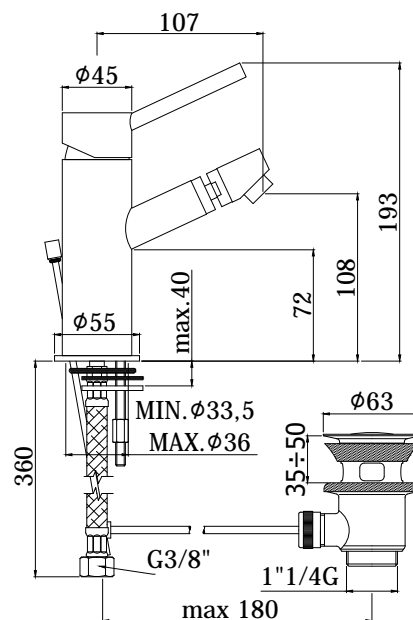

COLLEZIONE

birillo

IMMAGINE PRODOTTO

DISEGNO TECNICO

DESCRIZIONE

Miscelatore bidet completo di:

- snodo e aeratore M16x1
- set 2 flessibili inox 3/8\"G

ART.

BI 131 . .

senza scarico

BI 131K . .

con scarico Clic-Clac 1\"1/4G

BI 135 . .

con scarico automatico 1\"1/4G

FINITURE

BI

CR - cromo

DOCUMENTAZIONE

DIAGRAMMA
PORTATA 1

ISTRUZIONI
INSTALLAZIONE

PAGINA PRODOTTO

www.paffoni.it