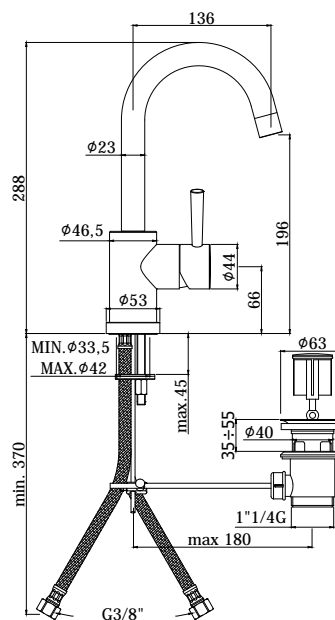

COLLEZIONE

birillo

IMMAGINE PRODOTTO

DISEGNO TECNICO

DESCRIZIONE

Miscelatore lavabo con canna orientabile completo di:

- aeratore M22x1
- set 2 flessibili inox 3/8"G

ART.

BI 078 . .
senza scarico

BI 077 . .
con scarico automatico 1"1/4G

FINITURE

BI
CR - cromo

DOCUMENTAZIONE

ISTRUZIONI
INSTALLAZIONE

PAGINA PRODOTTO

www.paffoni.it