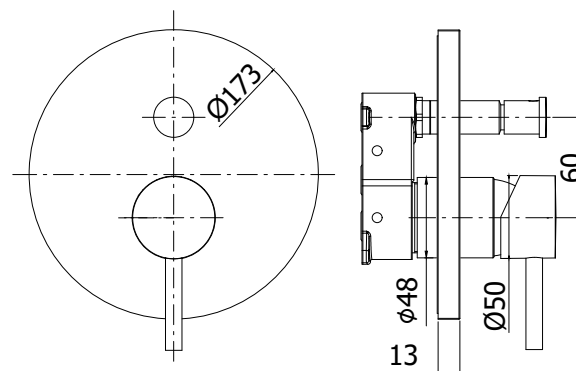

COLLEZIONE

birillo

IMMAGINE PRODOTTO

DISEGNO TECNICO

DESCRIZIONE

Set esterno miscelatore incasso doccia (2 uscite) completo di:

- corpo miscelatore
- piastra in ABS Ø173mm e leva

ART.

BI BOX015 . .
con deviatore a pulsante

ZPRO BOX015 . .
Prolunga con deviatore per art. BOX015

- H30mm

FINITURE

BI
CR - cromo

ZPRO
CR - cromo

DOCUMENTAZIONE

DIAGRAMMA
PORTATA 1