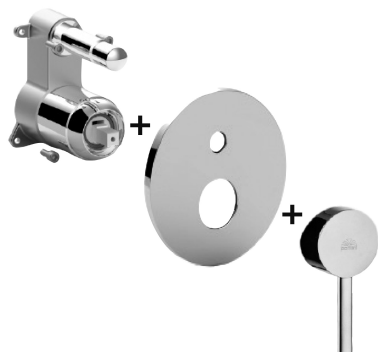

COLLEZIONE

birillo

IMMAGINE PRODOTTO

DISEGNO TECNICO

DESCRIZIONE

Set esterno miscelatore incasso doccia (2 uscite) completo di:

- corpo miscelatore
- piastra in ABS Ø173mm e leva

ART.

BI BOX015 . .
con deviatore a pulsante

ZPRO BOX015 . .
Prolunga con deviatore per art. BOX015

- H30mm

FINITURE

BI
CR - cromo

ZPRO
CR - cromo

DOCUMENTAZIONE

DIAGRAMMA
PORTATA 1