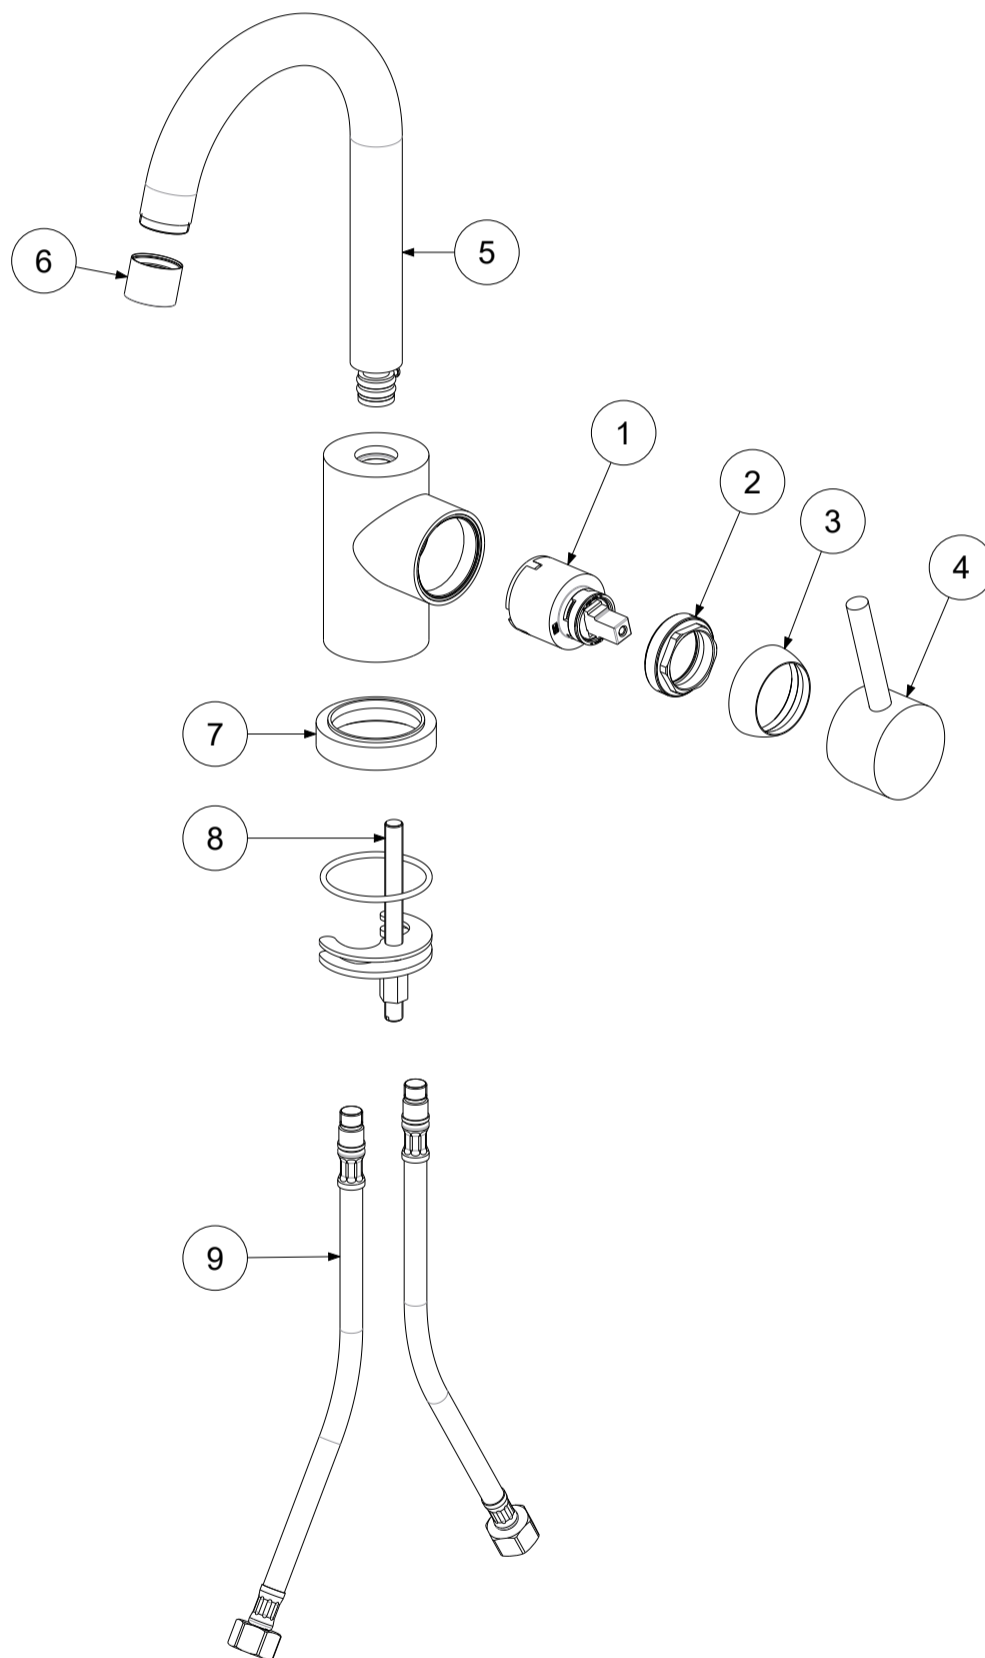

P Item	CODICE Code	DESCRIZIONE Designation
1	ZA91104R	Cartuccia miscelatore D.35 s/distributore CON REGOLAZIONE
2	ZGHI010	Ghiera ferma cartuccia 37 x 1
3	ZCAP065..	Cappuccio sottoleva
4	ZLEV078..	Leva completa
5	ZCANA064..	Canna completa con raccordo e aeratore
6	ZAER035..	Aeratore completo Ø23
7	ZBAS033..	Basetta
8	ZFIS100	Fissaggio completo
9	ZFLX101CRPX	Set 2 flex inox SOFT PEX F3/8 cm.45

	APPROVATO: Approved:			A3	SCALA Scale	1:3,333	MATERIALE Material	VARI
	DISEGNATO: Design:	Bertoli	14/10/2020		UNITA' Unit	mm	SERIE Range	BIRILLO
		DESCRIZIONE - Description: Miscelatore lavabo girevole T/C BIRILLO Wash basin mixer with swivelling spout without pop up waste						
FOGLIO - Sheet:		Ricambi		CODICE - Part Number:		BI078CR		