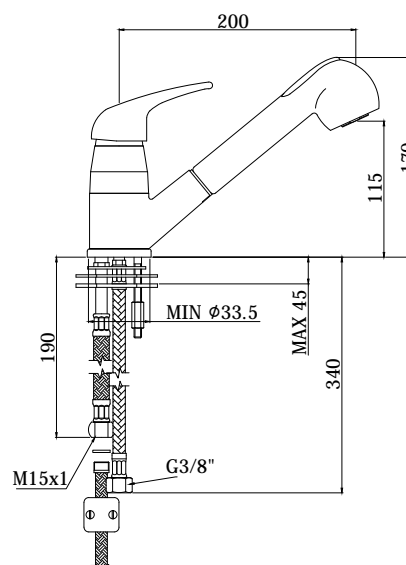

## DISEGNO TECNICO

## DESCRIZIONE

Miscelatore lavello monoforo con canna orientabile completo di:

- set 2 flessibili inox 3/8" G
- 1 flessibile inox M15x1
- 1 flessibile nylon 1/2" G x M15x1 cm. 150 con piombo