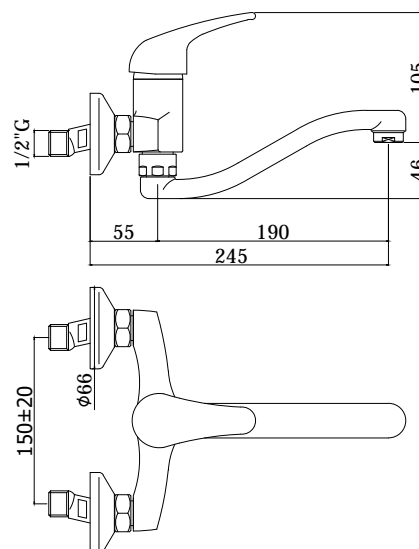

COLLEZIONE

apollo

IMMAGINE PRODOTTO

DISEGNO TECNICO

DESCRIZIONE

Miscelatore lavello a muro completo di:

- aeratore M24x1
- attacchi 1/2\"G

ART.

APM 161 . .
con canna tubo serpente orientabile - l.190mm

FINITURE

APM
CR - cromo