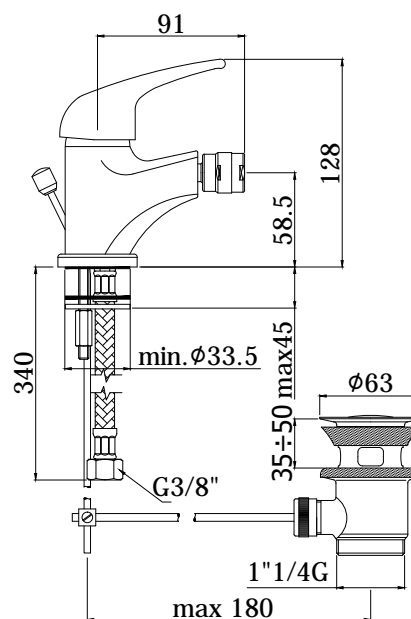

## DISEGNO TECNICO

## DESCRIZIONE

Miscelatore bidet completo di:

- con snodo e aeratore M24x1
- set 2 flessibili inox 3/8" G