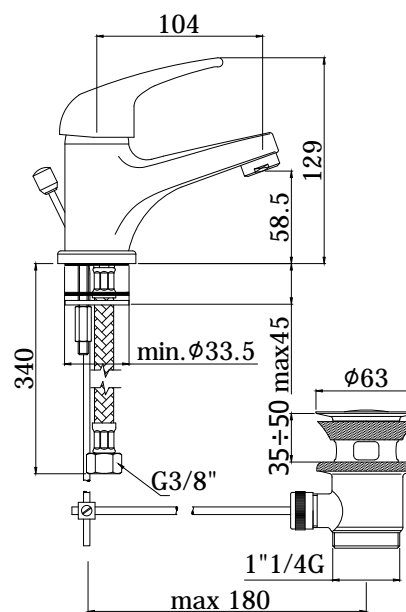

COLLEZIONE

apollo

IMMAGINE PRODOTTO

DISEGNO TECNICO

DESCRIZIONE

Miscelatore lavabo completo di:

- aeratore M24x1
- set 2 flessibili inox 3/8" G

ART.

APM 071 . .

senza scarico

- con attacco catenella

APM 070 . .

con scarico automatico 1" G

- senza attacco catenella

APM 075 . .

con scarico automatico 1" 1/4 G